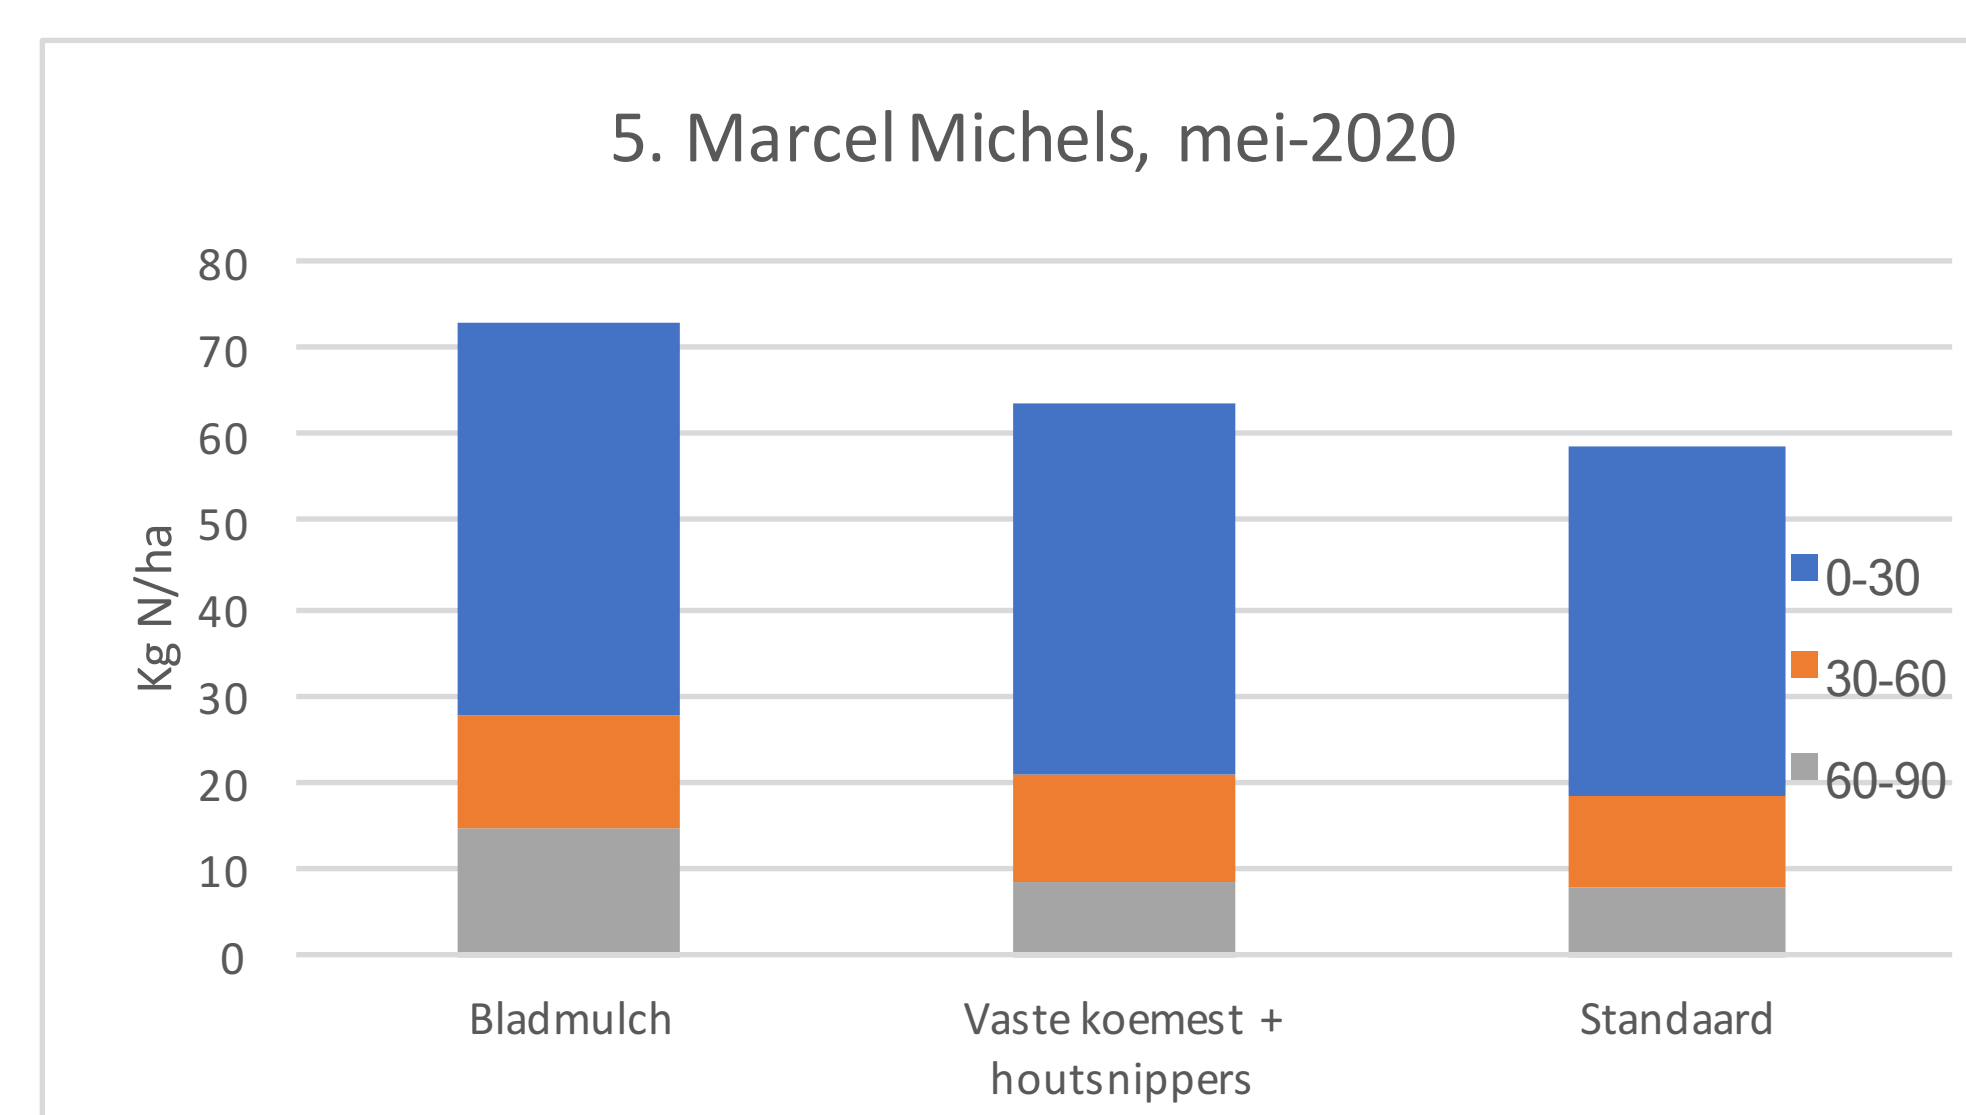

Organische materialen: Nmin resultaten