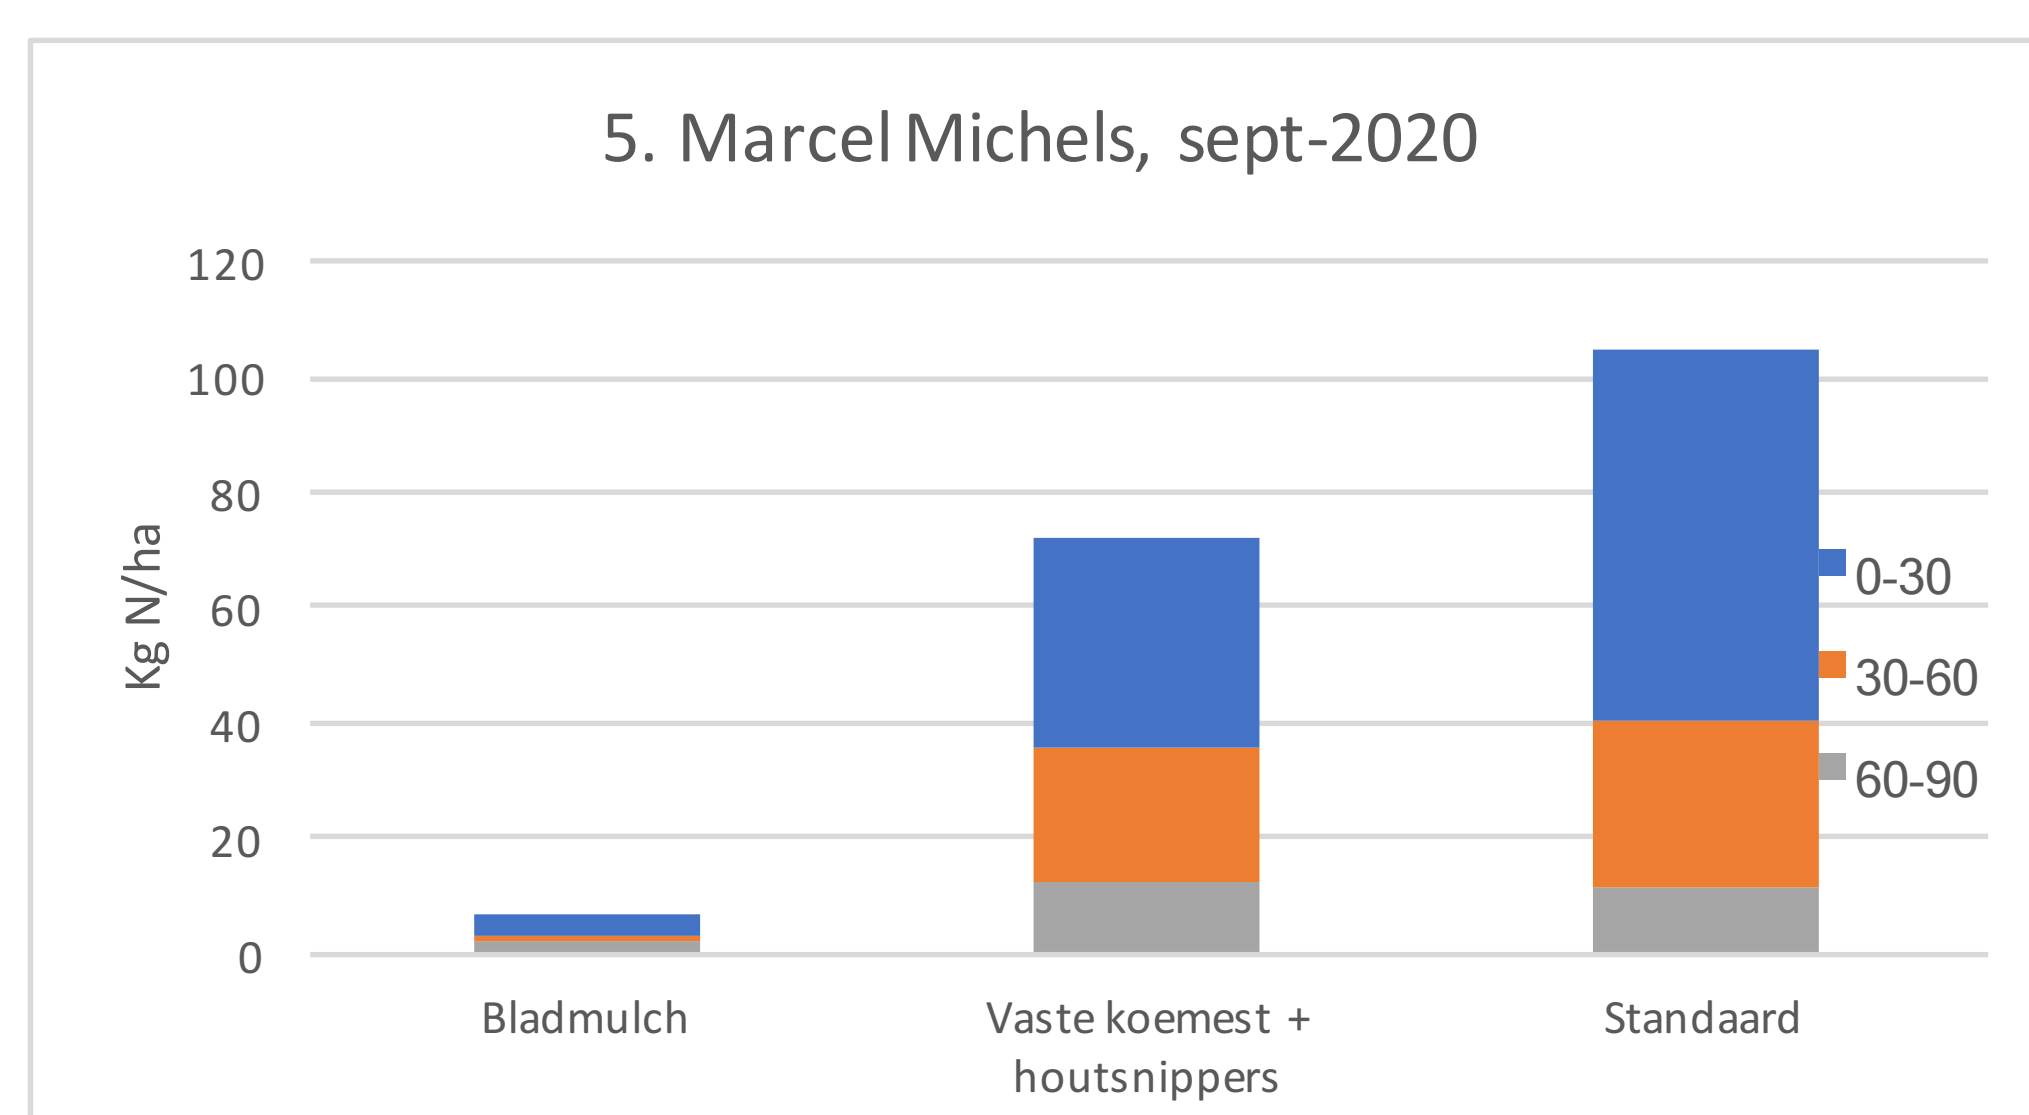

Demo grondbewerking en organische stof

Organische materialen: Nmin resultaten